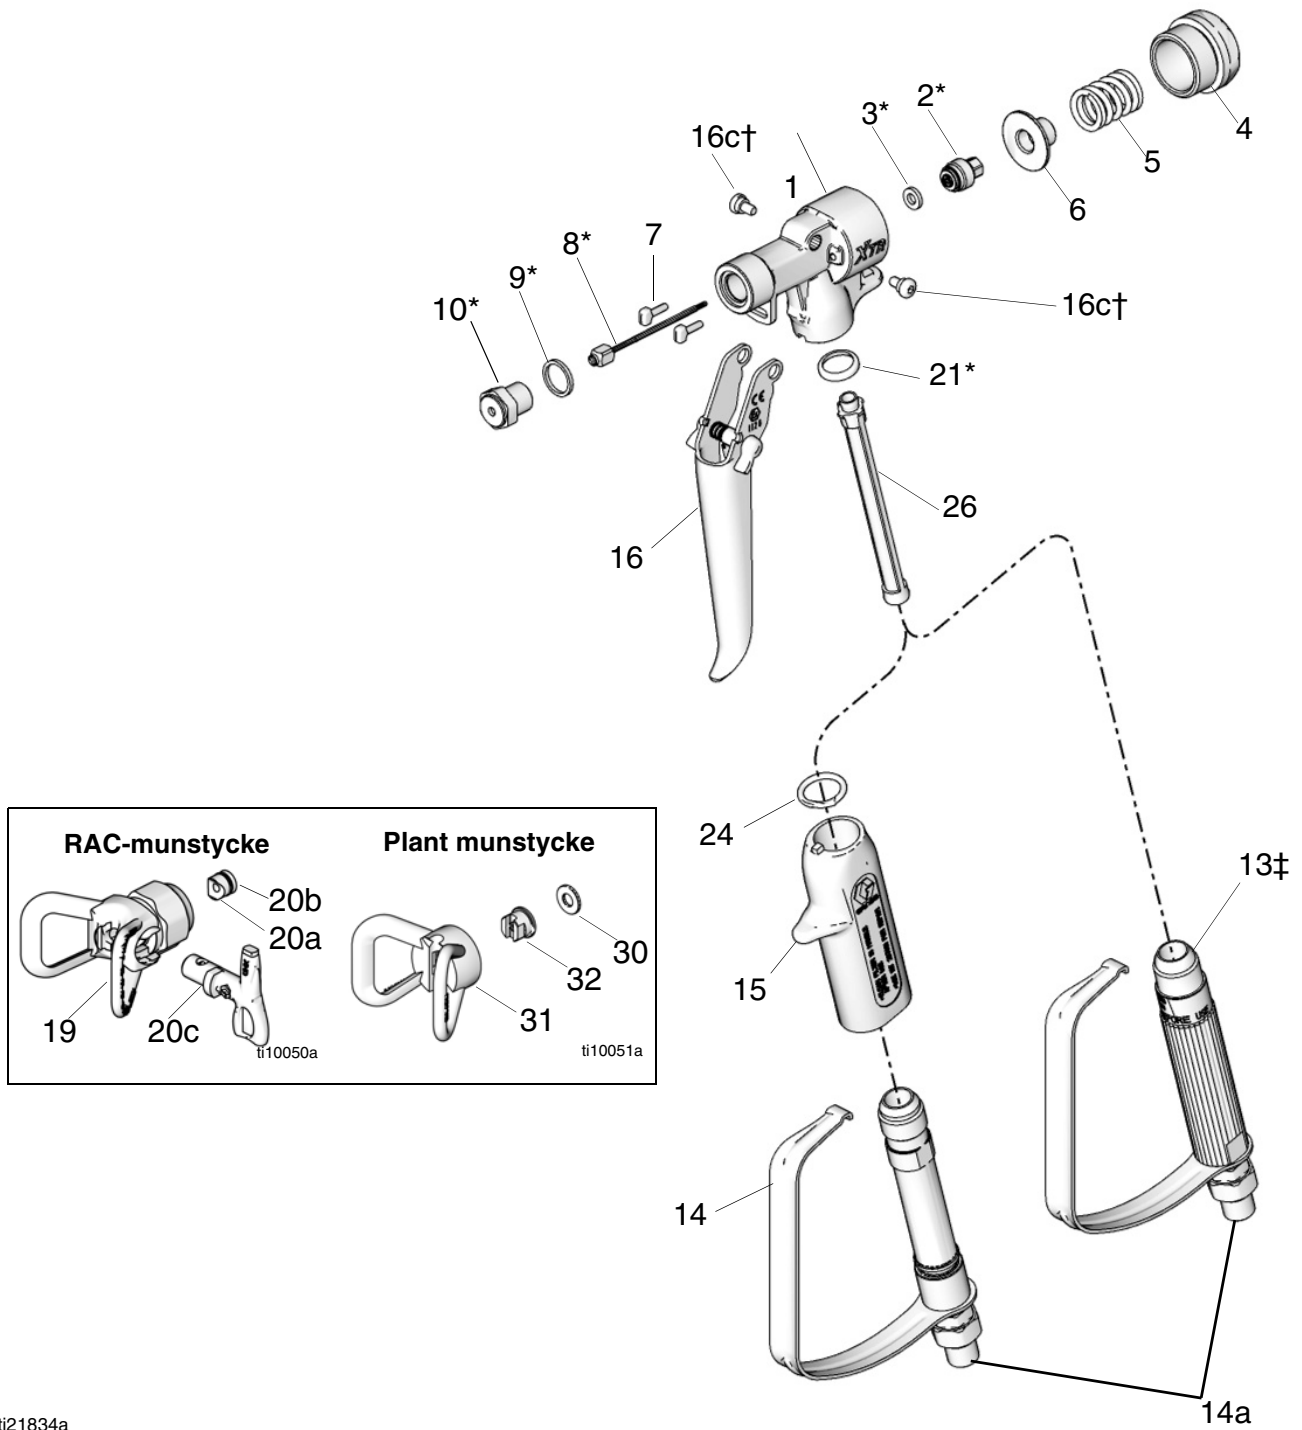

Delar

XTR5

ti21834a

Ref.	Komponent	Beskrivning	Antal						
			XTR500	XTR501	XTR502	XTR503	XTR504	XTR505	XTR510
1	15J771	PISTOLHUS	1	1	1	1	1	1	1
2*	245881	TÄTNING, hållarmontering	1	1	1	1	1	1	1
3*	---	PACKNING	1	1	1	1	1	1	1
4	15K000	ÄNDLOCK	1	1	1	1	1	1	1
5	117350	FJÄDER	1	1	1	1	1	1	1
6	15E088	HÅLLARE, nål	1	1	1	1	1	1	1
7	15E085	MANÖVERSTIFT	2	2	2	2	2	2	2
8*	248591	NÅL	1	1	1	1	1	1	1
9*	156766	PACKNING	1	1	1	1	1	1	1
10*	245858	SÄTE, ventil	1	1	1	1	1	1	1
13‡	255275	HANDTAG: inkluderar avtryckarskydd och svivel	1	1			1	1	1
14	248952	HANDTAGSSATS			1	1			
14a★	---	SVIVEL							
15	276997	HANDTAGSHYLSA, isolerad			1	1			
16†	287449	AVTRYCKARSATS, 4-fingrar, rak, inkluderar 16c	1	1			1		1
	287451	AVTRYCKARSATS, 4-fingrar, böjd, inkluderar 16c			1				
	287450	AVTRYCKARSATS, 2-fingrar, inkluderar 16c				1		1	
16c†	117602	ANSATSSKRUV, nr 8–32	2	2	2	2	2	2	2
19	XHD001	SKYDD, RAC-munstycke	1		1	1	1	1	1
20	XHDxxx	KONTAKT, RAC-munstycke (storlek 519 medföljer)			1	1	1	1	
	XHDxxx	KONTAKT, RAC-munstycke (storlek 519)							1
20a✓	---	TÄTNING, vätska			1	1	1	1	1
20b✓	---	PACKNING			1	1	1	1	1
20c	---	SPRUTMUNSTYCKE, XHD RAC			1	1	1	1	1
21*	179733	Tätning, hylsa	1	1	1	1	1	1	1
24	119740	O-RING			1	1			
26	287032	FILTER, 60 maskor (medföljer pistolen)	1	1	1	1	1	1	
	287034	FILTER, 60 maskor och 100 maskor (kombination)	1	1	1	1	1	1	
29▲	222385	SKYLTT, varning (visas inte)	1	1	1	1	1	1	1
30	166969	PACKNING		1					
31	220251	SKYDD, platt munstycke		1					
32	163519	MUNSTYCKE, platt		1					
36*	194744	VERKTYG, reparera, packning	1	1	1	1	1	1	1

--- Säljs ej.

▲ Ersättningsetiketter, -skyltar och -kort kan fås kostnadsfritt.

* Delar ur reparationssatsen 248837 köps separat.

† Avtryckarsatsen (16) inkluderar monteringsdelar för XTR5- eller XTR7-pistolen.

‡ Handtaget är inte avsett för användning med XTR7. För XTR7 ska du använda handtaget 248952 och hylsan 276997 eller 15E083 beroende på vilken modell du har.

✓ Ingår i reservdelssatsen OneSeal™ XHD010 (5 i varje paket, beställ separat).