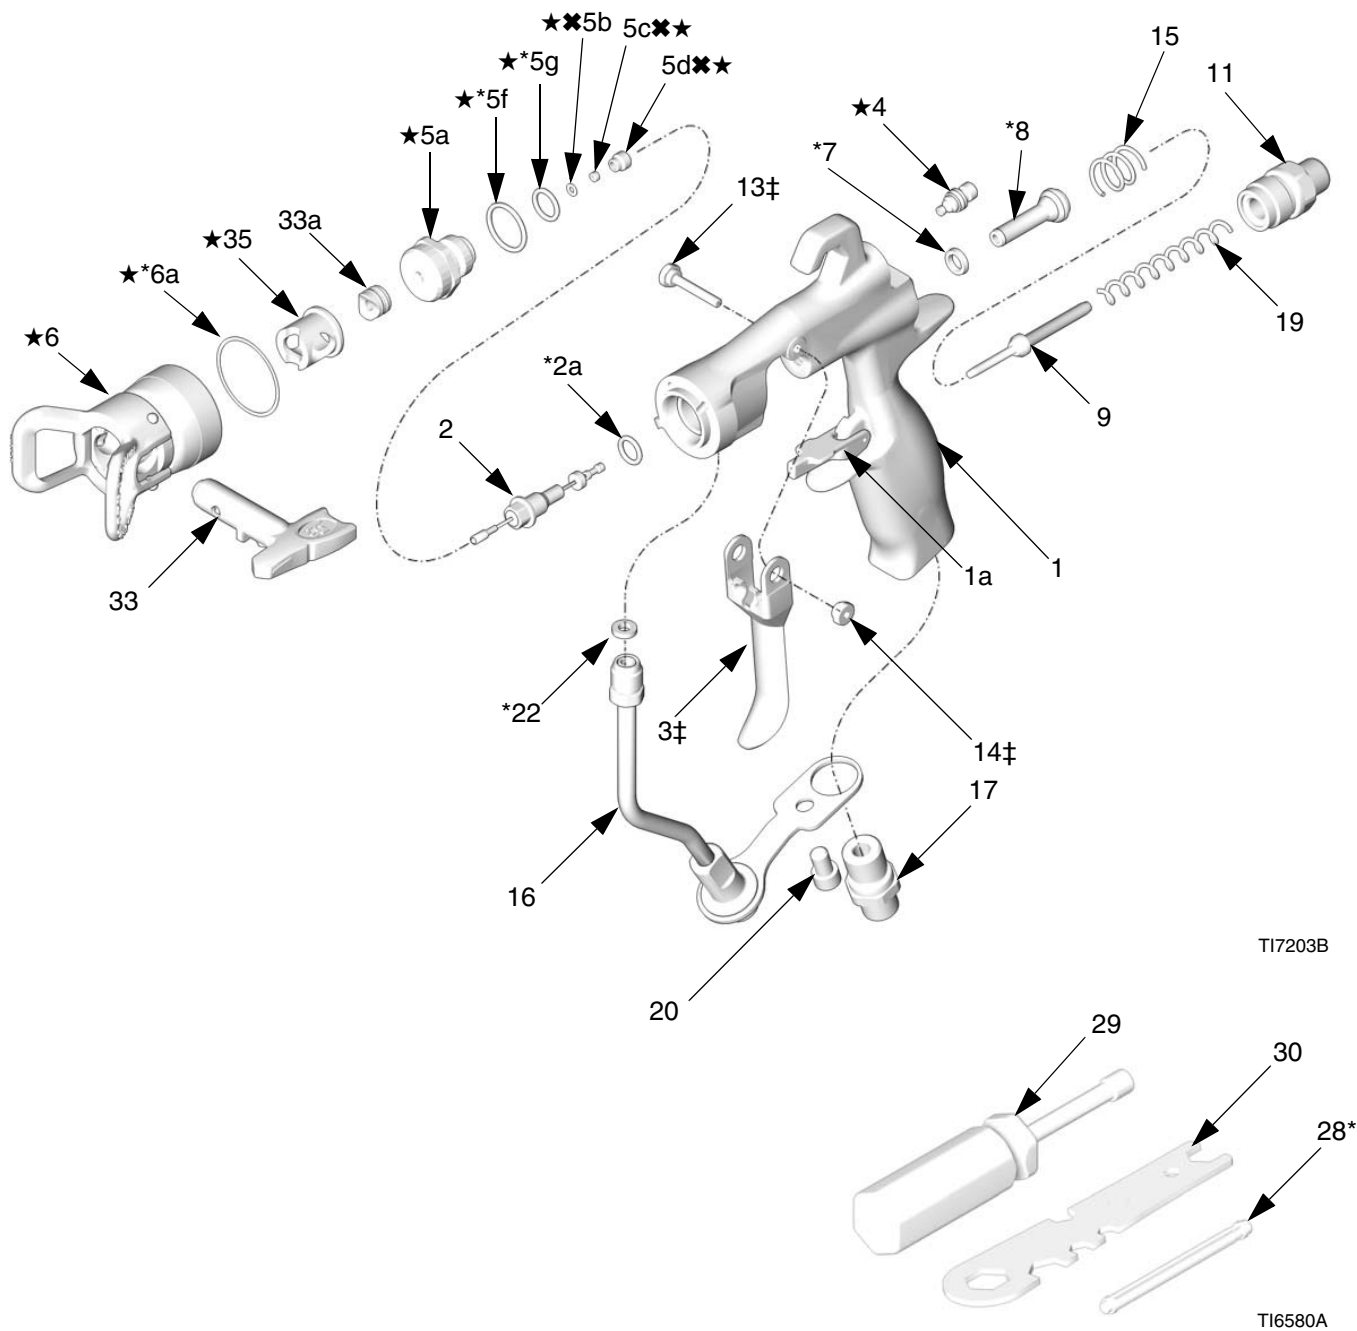

Artikelnr. 24C857, G40-pistol med RAC-munstycke