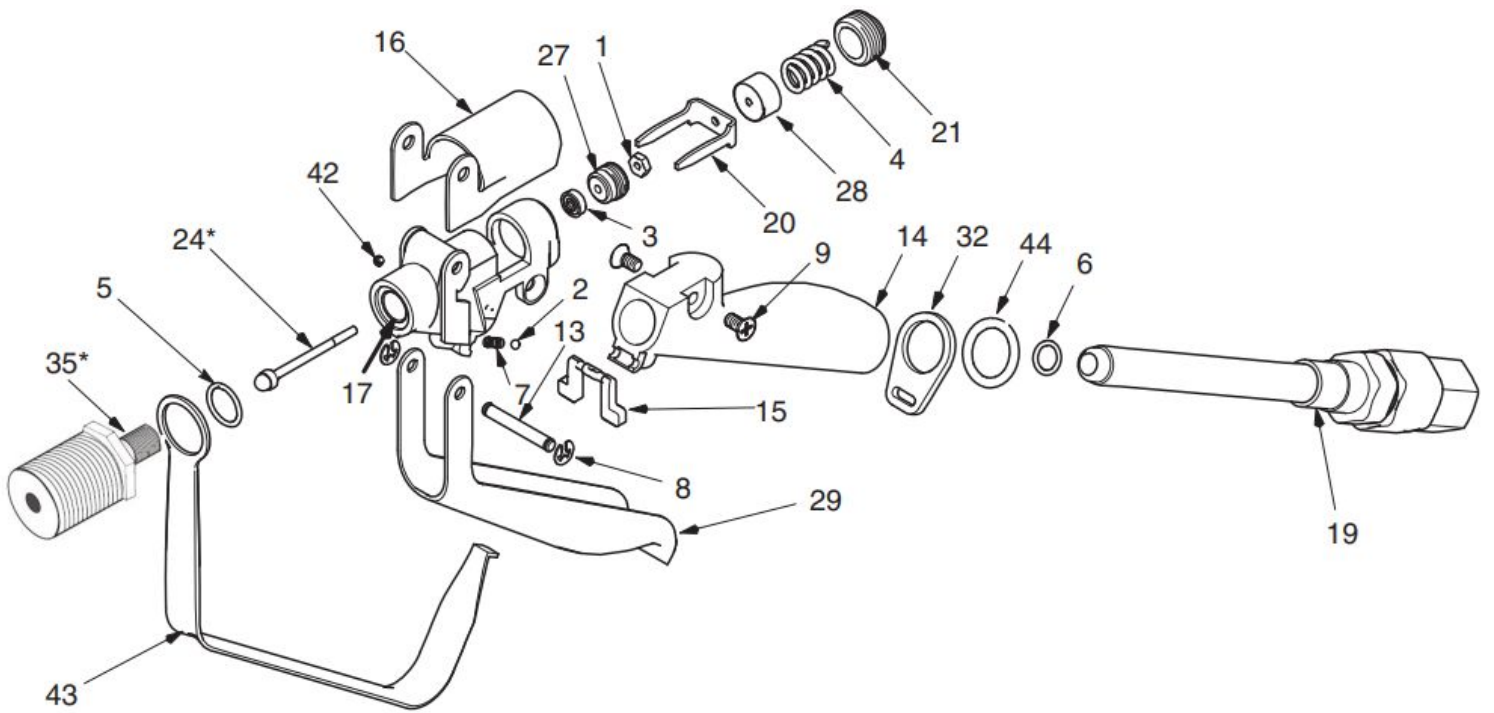

Pistolen

Detaljförteckning för pistolen (Art.nr. komplett pistol 245820)

<u>Ref.no.</u>	<u>Art nr</u>	<u>Beskrivning</u>	<u>Antal</u>
1	100975	Mutter	1
2	102233	Kula, rostfritt stål	1
3	102921	Tätning, u-cup, polyuretan	1
4	102924	Fjäder	1
5	102982	O-ring, teflon	1
6	111457	O-ring, teflon	1
7	111902	Fjäder	1
8	112410	Låsring	2
9	111904	Skruv till handtaget	2
13	15Y468	Axel	1
14	188231	Handtag, plast	1
15	188232	Säkerhetsspärr	1
16	15Y469	Skyddslock	1
17	15A977	Pistolhus, rostfritt stål	1
19	24B570	Rör med svivel	1
Ej på bild	000014	Nippel 1/2" - 3/8"	1
Ej på bild	E401060	Svivel 3/8", rostfritt stål	1
20	188246	Justeringsbygel	1
21	188247	Fjäderjusteringsskruv	1
24*	236234	Ventilnål	1
27	188271	Tätningshållare	1
28	188275	Fjäderhus	1
29	237604	Avtryckare	1
32	15A556	Hållare till skyddsbygel	1
35*	236235B	Ventilsäte	1
42	103187	Låsskruv	1
43	15A555	Skyddsbygel till avtryckare	1
44	155332	O-ring	1
† 1 Reparationssats 235829B innehåller:			<u>Antal</u>
24	236234	Ventilnål	1
35	236235B	Ventilsäte	1

Slangar

E401015	5/8" slang 7m med 1/2"-kopplingar	1 tillbehör
E401021	5/8" slang gummi 15m med 1/2"-kopplingar	1
E401020	5/8" slang 15m med 1/2"-kopplingar	1 tillbehör
E401025	5/8" slang 30m med 1/2"-kopplingar	1 tillbehör
E401030	3/8" Vippslang 0,7m med kopplingar 1/2"ut - 3/8"in	1