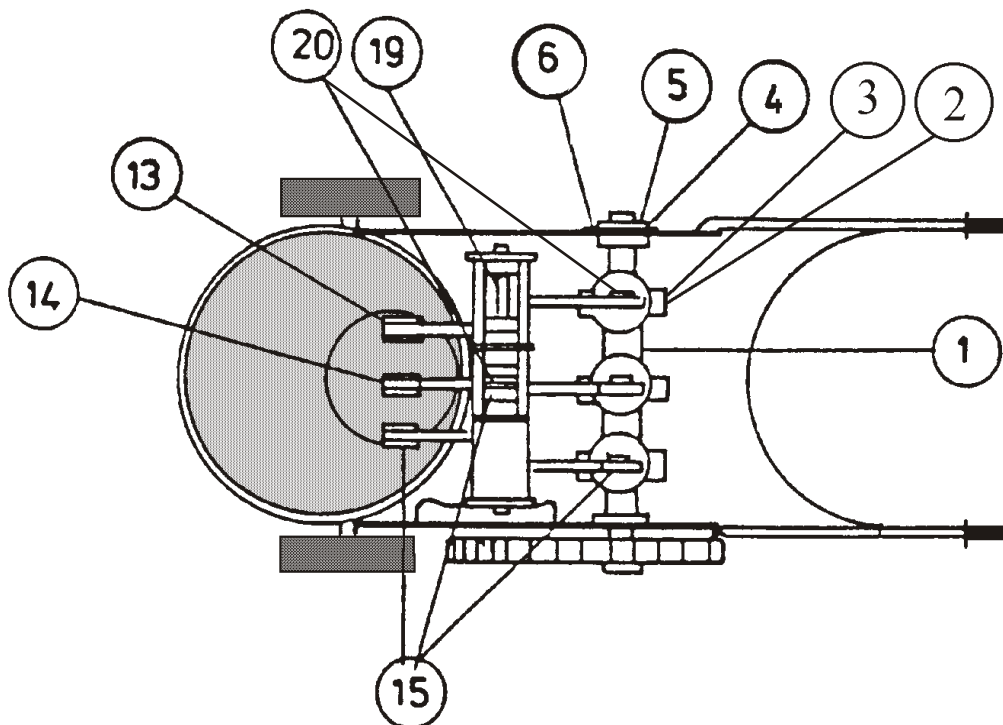

Mekaniska enheten

Detaljförteckning för mekaniska enheten

<u>Ref. nr.</u>	<u>Art. nr.</u>	<u>Beskrivning</u>	<u>Antal</u>
1	E10301	Vevaxel komplett	1
2	E10302	Lager	3
3	E10303	Lagerring	3
4	E10304	Lager	2
5	E10305	Lagerskål	2
6	E10306	Bult + mutter	6
7	E10307	Kedjehjul	1
8	E10308	Kedja	1
9	E10309	Kedjelås	1
10	E10310	Motordrev	1
	E10241	Oljetryckcylinder (se sida 26)	3
11	E10311	Saxpinne	3
13	E10313	Vipparm yttre	2
14	E10314	Vipparm mitten	1
15	E10315	Lager till vipparm	14
16	E10316	Vipparmsaxel	1
17	E10317	Mutter till vipparmsaxel	2
19	E10319	Distanshylsa	2
20	E10320	Distansbricka	8
21	E10321	Pumpstake yttre	2
21	E10321B	Pumpstake mitten	1
22	E10322	Låsskruv till pumpstake	3
	E10248	Ledbult (se sida 26)	6
23	E10323	Bussning	1