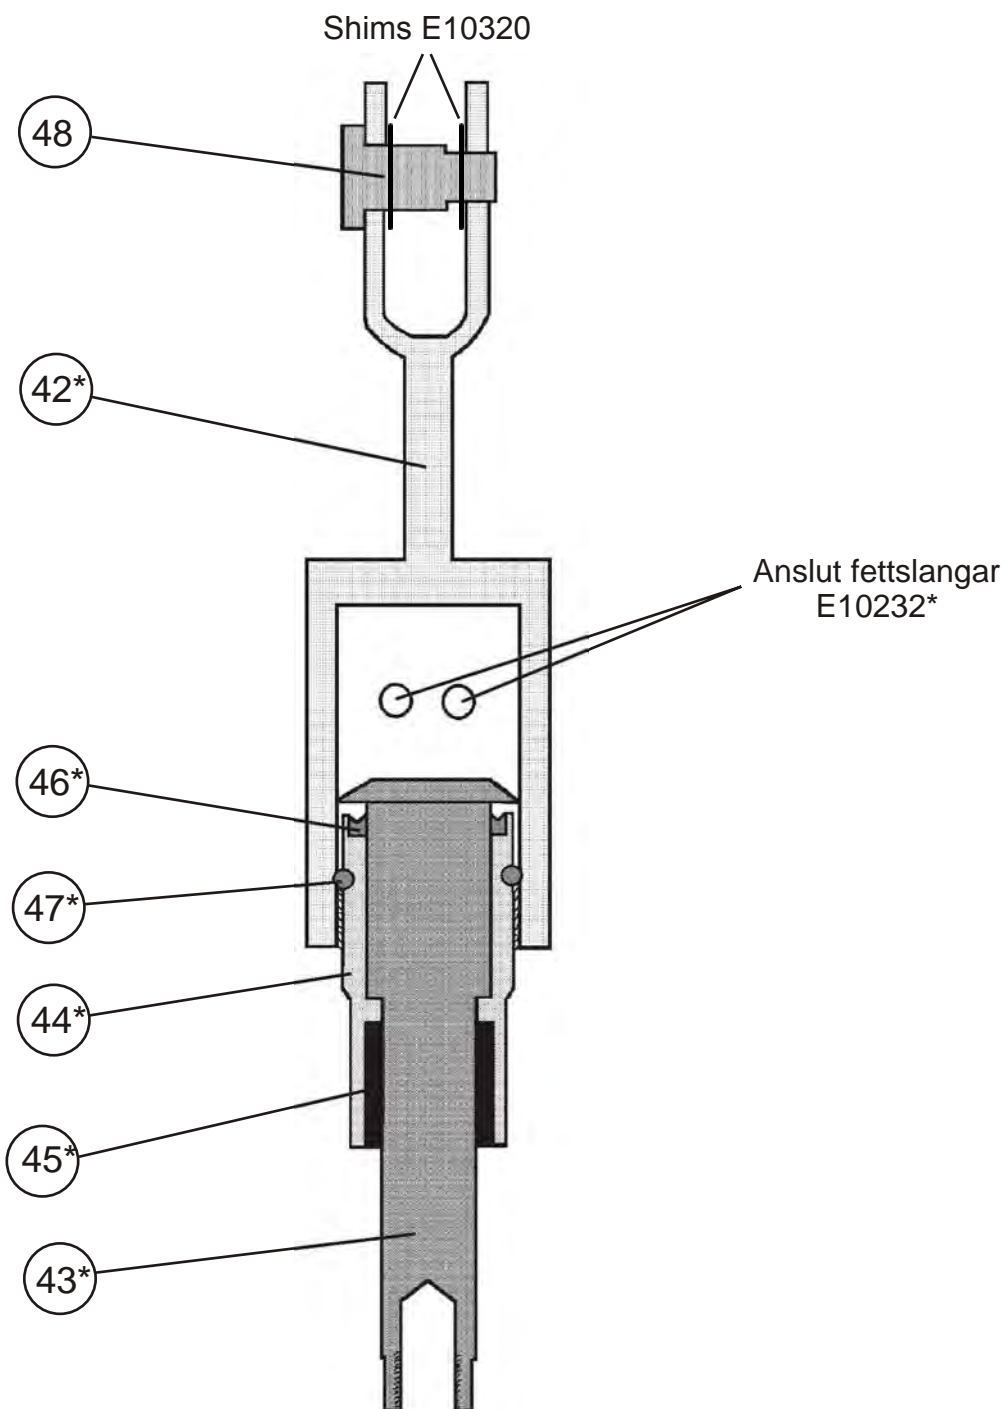

Oljetryckcylindern

Ref. nr.	Art. nr.	Beskrivning	Antal
42	E10242	Cylinderhus	3
43	E10243	Hydraulkolv	3
44	E10244	Cylinderhylsa	3
45		Oljebussning (Inkl.i 44)	3
46	E10116	Manschettpackning	3
47	E10247	O-ring	3
48	E10248	Ledbult	6
	E10232	Hydraulslang	2

*Ingår i komplett hydraulcylinder E10241