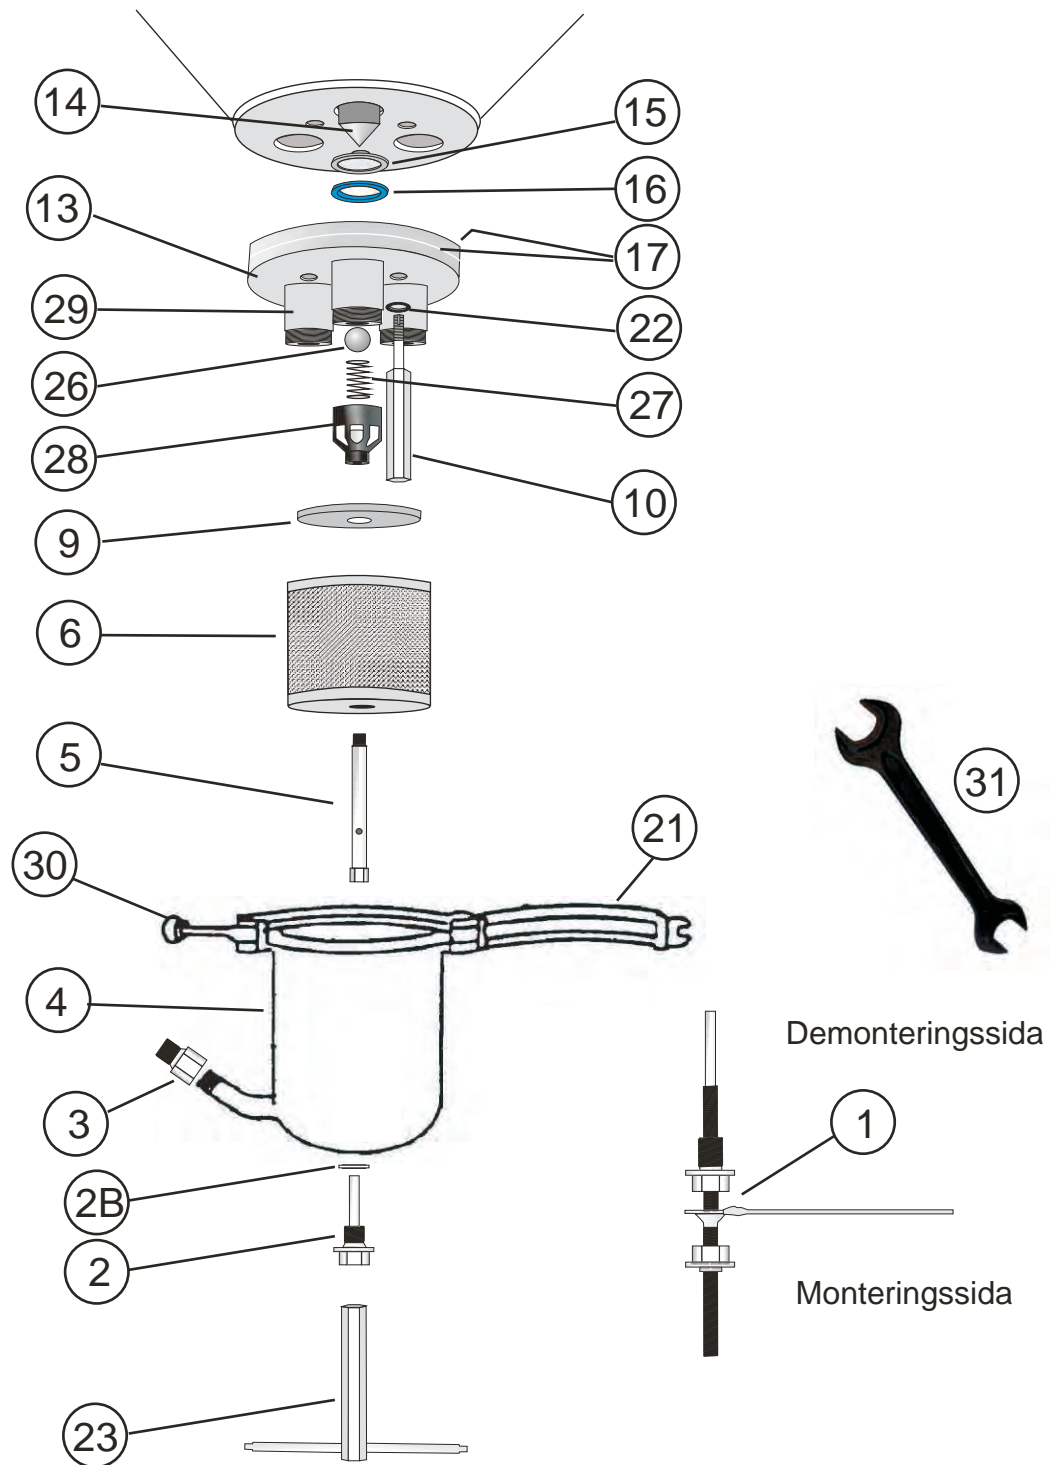

Pumpenheten

Detaljförteckning för pumpenheten

Ref. nr.	Art. nr.	Beskrivning	Antal
1	E10131	Verktyg för montering och demontering av pumpenheten	1
2	E10103B	Bottenplugg M18	1
2B	E10103T	Tredobricka M18	1
3	E10136	Adapter 3/4" in - 1/2" ut	1
3 alternativ	E10137	Adapter 3/4" in - ut (med 3/4"-slang)	1
Ej bild	E10133	Adapter 1/4" in-ut	1
4	E10104B	Tryckkär	1
5	E10105SS	Hållarbult, rostfritt stål	1
6	E10106	Silkopp	1
9	E10134	Zinkanod	1
10	E10110SS	Distansbult, rostfritt stål	3
13	E10113SS	Pumpstycke, rostfritt stål	1
14	E10114	Pumpkolv	3
15*	E10115	Stödring	3
16*	E10116B	Manschettpackning	3
17	E10117	O-ring	2
21	E10121	Spännbåge	1
22*	E10122	O-ring	3
23	E10123	Hylsnyckel	1
25	E10125BSS	Ventil komplett, inkluderar E-10126B till E-10129	3
30	E10130	Bult till spännbåge	1
31	E10102B	17+22mm-nyckel	1

* ingår i reparationssett E10100

Rep. sats E10100 innehåller:

	Art. nr.	Beskrivning	Antal
15	E10115	Ring	3
16	E10116B	Manschettpackning	3
22	E10122	O-ring	3
26	E10126B	Kula	3
27	E10127B	Fjäder	3

Ventilen