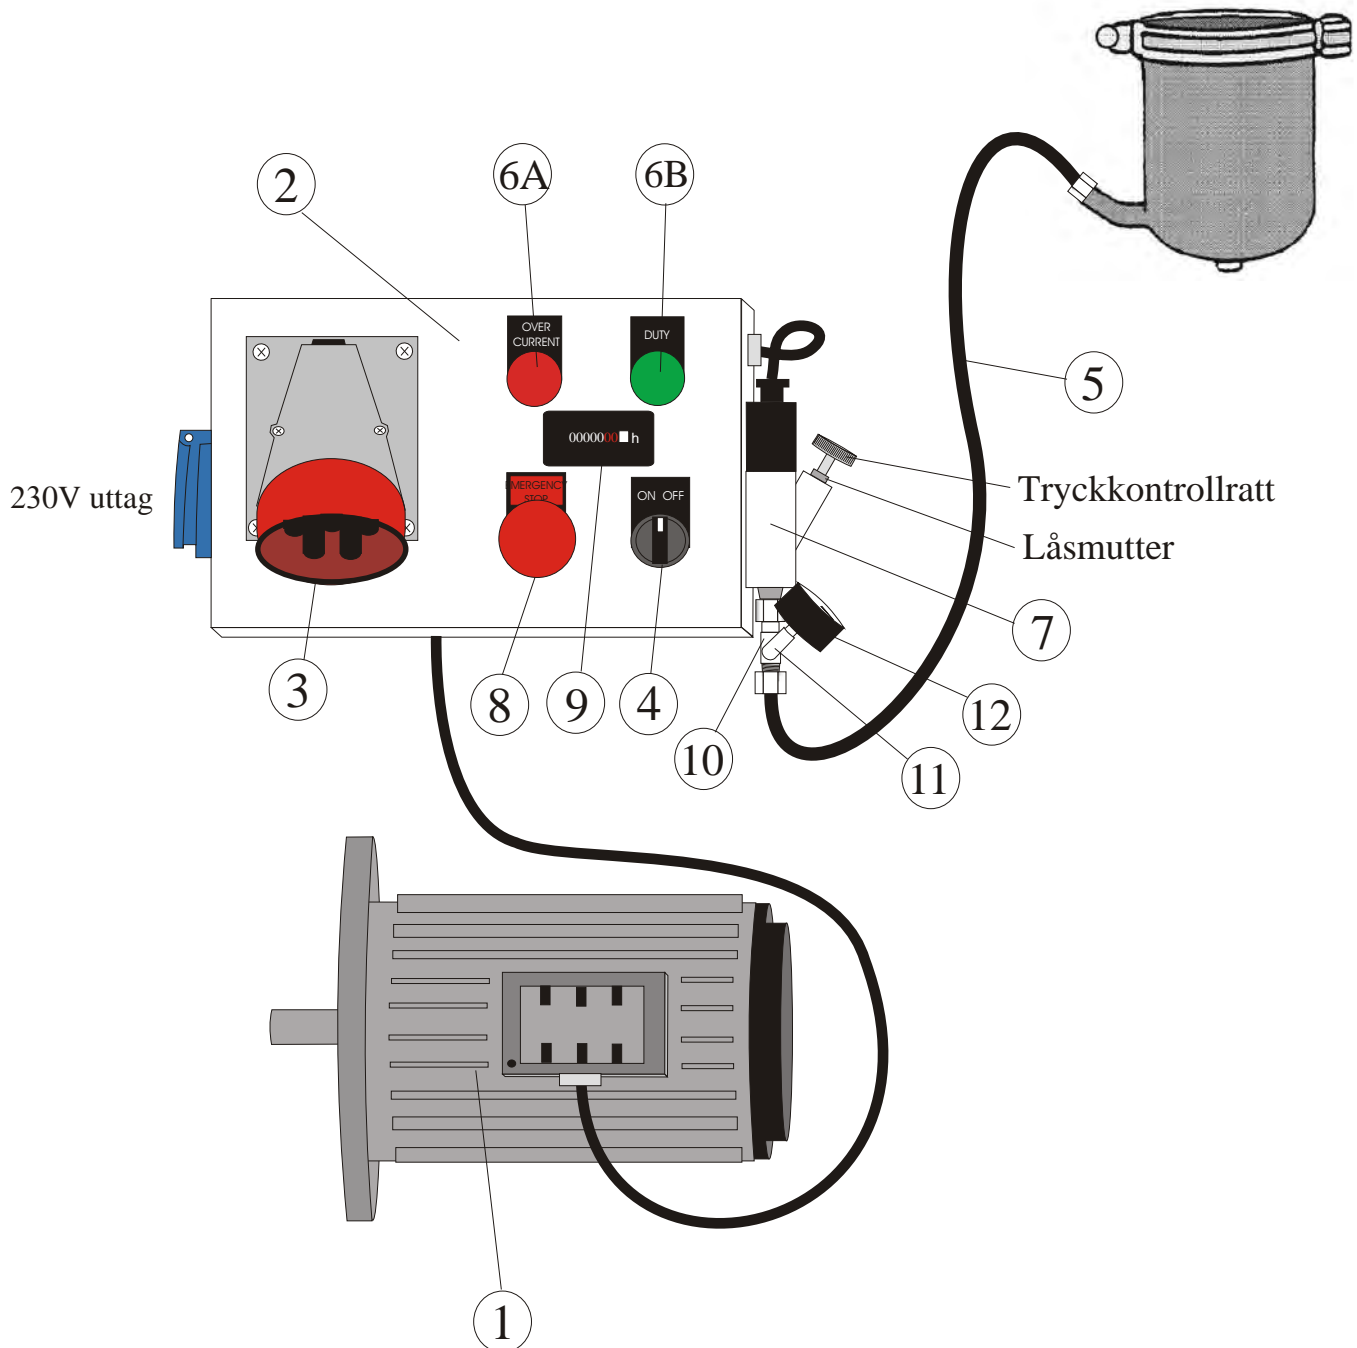

Chassit

Säcktömmaren

Detaljförteckning för chassit och säcktömmaren

<u>Ref.nr</u>	<u>Art.nr.</u>	<u>Beskrivning</u>	<u>Antal</u>
1	E10601	Chassi	1
2	E10602	Hjul	2
3	E10603	Nyckelhållarskruv	2
4	E10604	Skalm	2
5	E10605	Bult till skalm	2
6	E10606	Gummihandtag	2
7	E10607	Gummifot	2
8	E10608	Bult till gummifot	2
9	E10609	Kedjeskydd	1
10	E10610	Skyddshuv	1
11	E10622	Säcktömmare komplett Inkl. pos 12-16	1
12	E10612	Vev till säcktömmare	1
13	E10613	Gummivals	1
14	E10614	Skjutregel	2
16	E10616	Fjäder	2
Tillbehör:			
E10818		Skyddslock till behållare	1

EI- och tryckkontrollsystemet

Tryckkärl E10104B (Se sida 23)

Detaljförteckning för el- och tryckkontrollsystemet

<u>Ref.nr.</u>	<u>Art.nr.</u>	<u>Beskrivning</u>	<u>Antal</u>
1	E10401	Elmotor	1
2	E10416S	Elbox Standard	1
	E10416N	Elbox Norsk version	1
	E10416H	Elbox Holländsk version	1
3	E10471	Strömanslutning Standard	1
	E10472	Strömanslutning Norsk	1
	E10473	Strömanslutning Holländsk	1
4	E10465	Strömbrytare	1
5	E10453	Fettslang	1
6A	E10462	Kontrollampa, röd	1
6B	E10462	Kontrollampa, grön	1
7	E10470	Tryckvakt	1
8	E10467	Nödstopp	1
9	E10468	Timräknare	1
10	E10455	T-koppling 1/4"	1
11	E10269	Vinkelkoppling 1/4"	1
12	T360620	Manometer	1