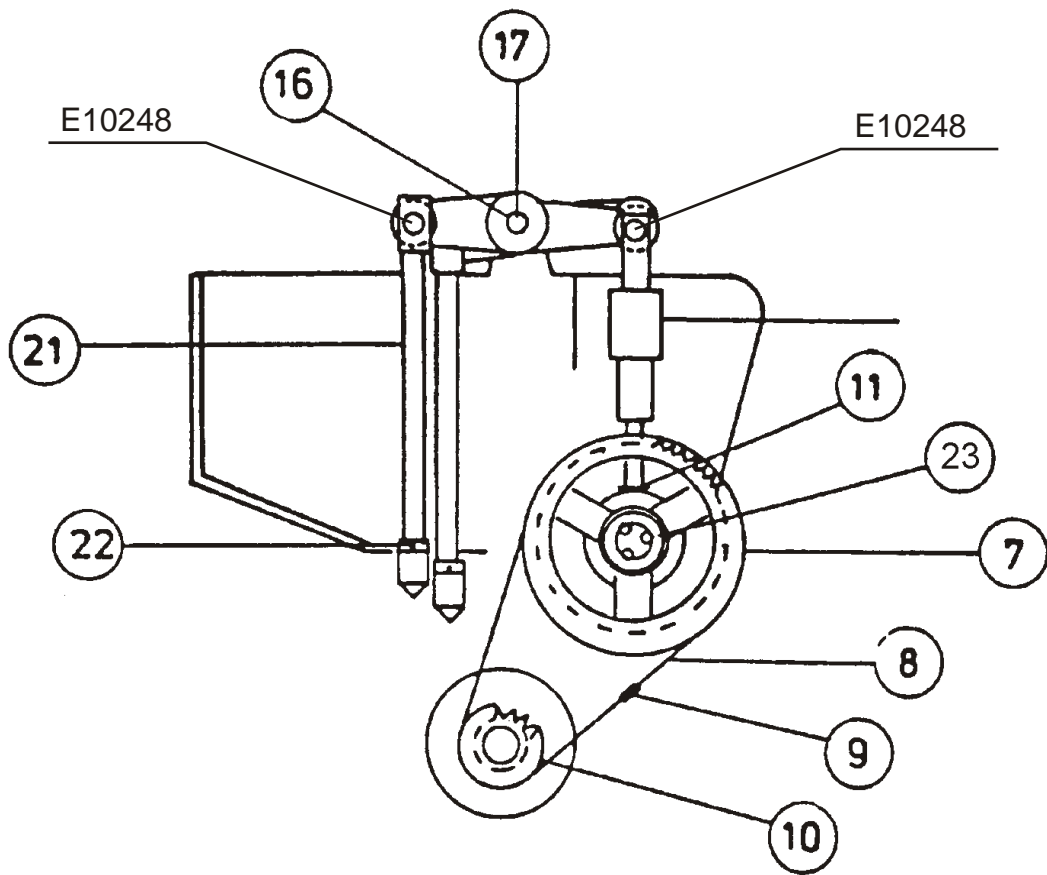

Mekaniska enheten

Detaljförteckning för mekaniska enheten

<u>Ref. nr.</u>	<u>Art. nr.</u>	<u>Beskrivning</u>	<u>Antal</u>
1	E10301	Vevaxel komplett	1
2	E10302	Lager	3
3	E10303	Lagerring	3
4	E10304	Lager	2
5	E10305	Lagerskål	2
6	E10306	Bult + mutter	6
7	E10307	Kedjehjul	1
8	E10308	Kedja	1
9	E10309	Kedjelås	1
10	E10310	Motordrev	1
	E10241	Oljetryckcylinder (se sida 26)	3
11	E10311	Saxpinne	3
13	E10313	Vipparm yttre	2
14	E10314	Vipparm mitten	1
15	E10315	Lager till vipparm	14
16	E10316	Vipparmsaxel	1
17	E10317	Mutter till vipparmsaxel	2
19	E10319	Distanshylsa	2
20	E10320	Distansbricka	8
21	E10321	Pumpstake yttre	2
21	E10321B	Pumpstake mitten	1
22	E10322	Låsskruv till pumpstake	3
	E10248	Ledbult (se sida 26)	6
23	E10323	Bussning	1