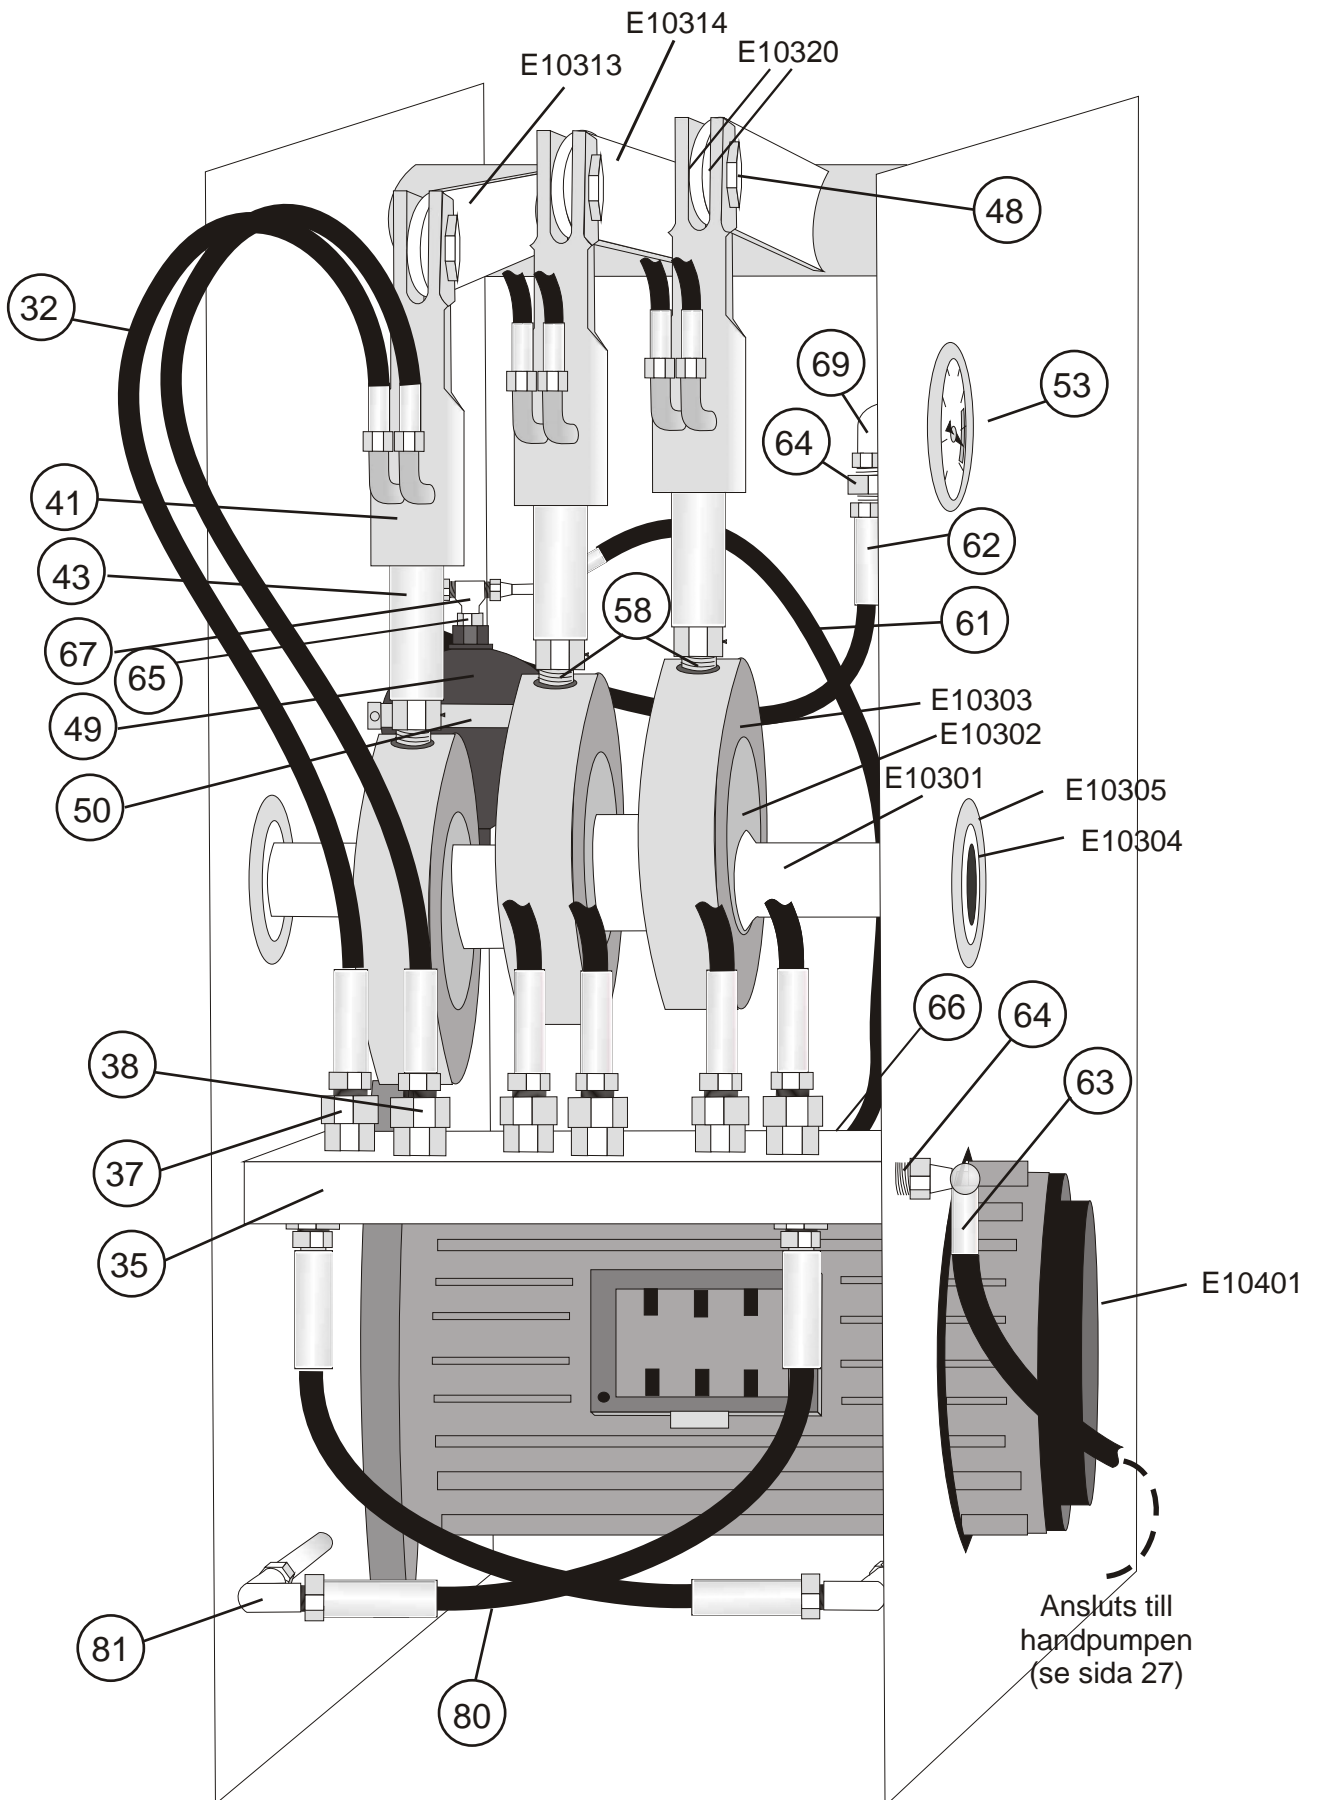

Hydraulikenheten

Detaljförteckning för hydraulenheten, oljetryckcyllindern och handpumpen

<u>Ref. nr.</u>	<u>Art. nr.</u>	<u>Beskrivning</u>	<u>Antal</u>
1	E10201	Komplett handpump	1
13	E10213	Påfyllnadsplug	1
14	E10214	Pumpkolv	1
15	E10215	Packningssats	1
16	E10216	O-ring	1
20	E10220	Kulsats	1
27	E10227	Justerratt	1
29	E10229	Fjäder	2
32	E10232	Slang	6
35	E10235	Samlingsrör	1
37	E10237	Backventil RHZ	3
38	E10238	Backventil RHV	3
41	E10241	Komplett oljetryckcyllinder Innehåller delarna 42 till 47	3
42	E10242	Cylinderhus	3
43	E10243	Hydraulkolv	3
44	E10244	Cylinderhylsa	3
45		Oljebussning (Inkl. i 44)	3
46	E10116	Manschettpackning	3
47	E10247	O-ring	3
48	E10248	Ledbult	6
49	E10249	Ackumulator	1
50	E10250	Fäste för ackumulator	1
53	E10253	Manometer	1
58	E10258	Bult	1
61	E10261	Hydraulik slang	1
62	E10262	Hydraulik slang	1
63	E10263	Hydraulik slang	1
64	E10264	Nippel 1/4"	2
65	E10265	Adapter 1/2" utv-1/4" inv.	1
66	E10266	Ställbar nippel 1/4" 45gr	1
67	E10267	T-koppling	1
69	E10269	Vinkelkoppling 1/4"	1
80	E10280A	Hydraulslang	2
81	E10281	Vinkelkoppling	2
	E10301	Vevaxel komplett (Se sida 29)	1
	E10302	Lager (Se sida 29)	3
	E10303	Lagerring (Se sida 29)	3
	E10304	Lager (Se sida 29)	2
	E10305	Lagerskål (Se sida 29)	2
	E10313	Vipparm yttre (Se sida 29)	2
	E10314	Vipparm mitten (Se sida 29)	1
	E10401	Elmotor (Se sida 35)	1
	E10320	Shims	6