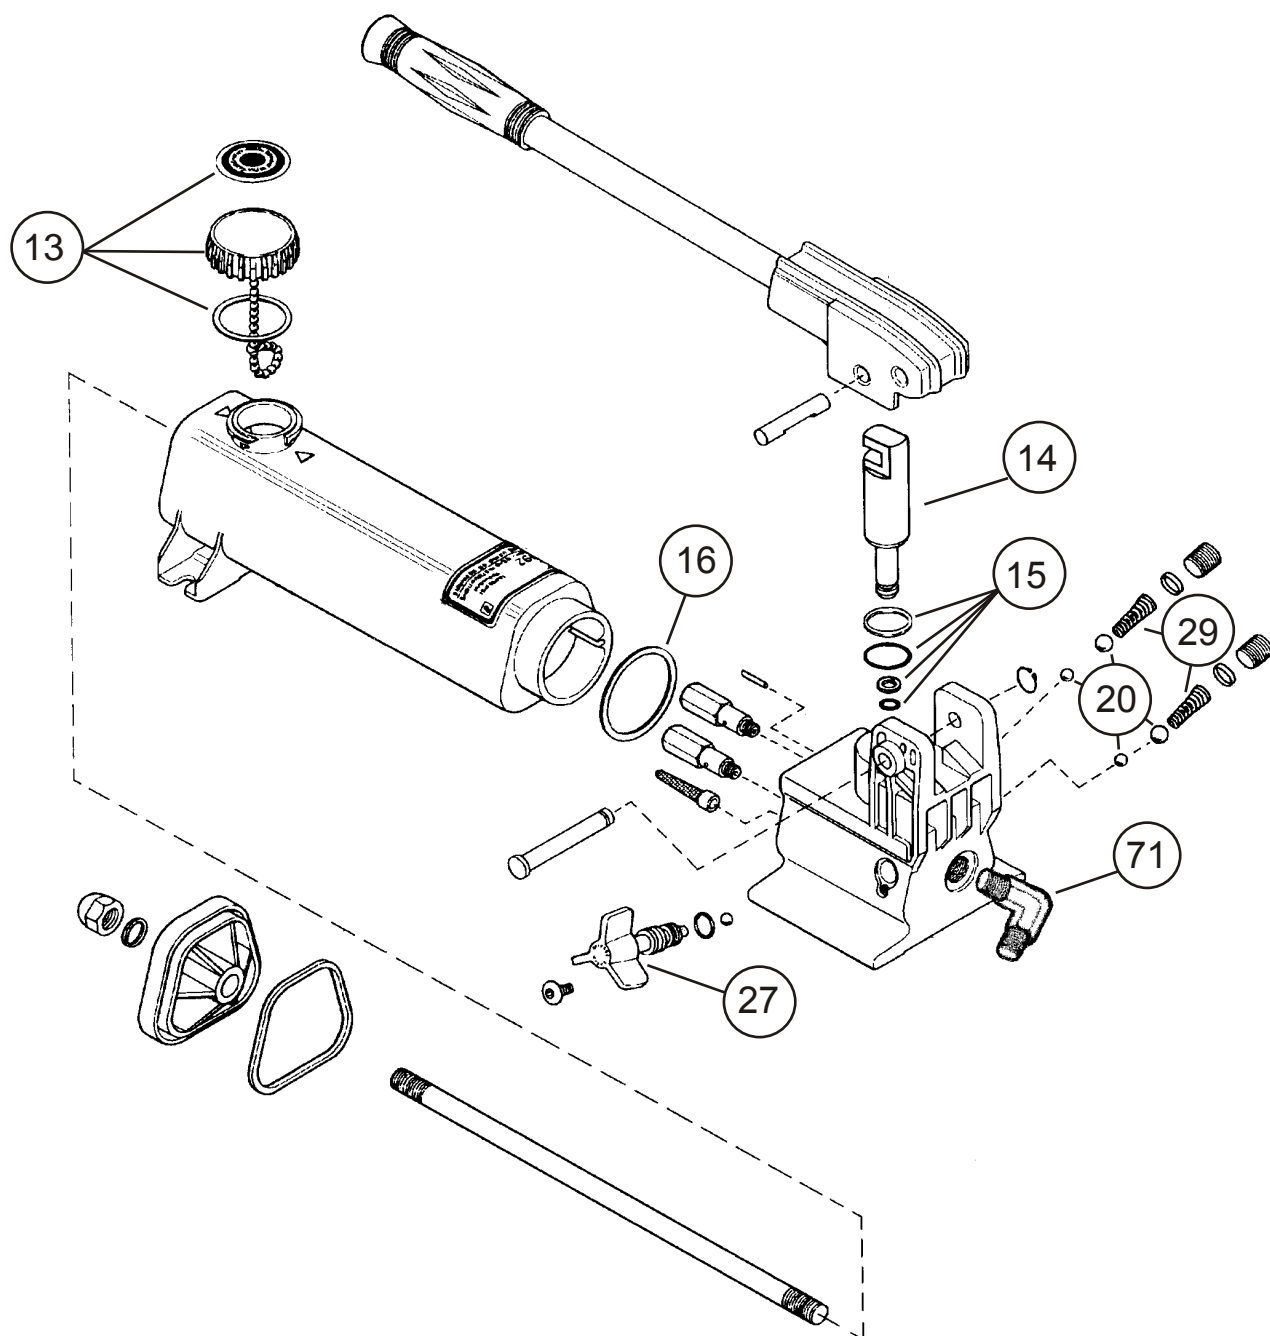

Pumpenheten

Detaljförteckning för pumpenheten

Ref. nr.	Art. nr.	Beskrivning	Antal
1	E10131	Verktyg för montering och demontering av pumpenheten	1
2	E10103B	Bottenplugg M18	1
2B	E10103T	Tredobricka M18	1
3	E10136	Adapter 3/4" in - 1/2" ut	1
3 alternativ	E10137	Adapter 3/4" in - ut (med 3/4"-slang)	1
Ej bild	E10133	Adapter 1/4" in-ut	1
4	E10104B	Tryckkär	1
5	E10105SS	Hållarbult, rostfritt stål	1
6	E10106	Silkopp	1
9	E10134	Zinkanod	1
10	E10110SS	Distansbult, rostfritt stål	3
13	E10113SS	Pumpstycke, rostfritt stål	1
14	E10114	Pumpkolv	3
15*	E10115	Stödring	3
16*	E10116B	Manschettpackning	3
17	E10117	O-ring	2
21	E10121	Spännbåge	1
22*	E10122	O-ring	3
23	E10123	Hylsnyckel	1
25	E10125BSS	Ventil komplett, inkluderar E-10126B till E-10129	3
30	E10130	Bult till spännbåge	1
31	E10102B	17+22mm-nyckel	1

Oljetryckcylindern

Ref. nr.	Art. nr.	Beskrivning	Antal
42	E10242	Cylinderhus	3
43	E10243	Hydraulkolv	3
44	E10244	Cylinderhylsa	3
45		Oljebussning (Inkl.i 44)	3
46	E10116	Manschettpackning	3
47	E10247	O-ring	3
48	E10248	Ledbult	6
	E10232	Hydraulslang	2

*Ingår i komplett hydraulcylinder E10241

Handpumpen

Ref. nr.	Art. nr.	Beskrivning	Antal
1	E10201	Komplett handpump	1
13		Påfyllnadsplugg	1
14		Pumpkolv	1
15		Packningssats	1
16		O-ring	1
20		Kulsats	1
27		Justerratt	1
29		Fjäder	2
71		Nippel 90 gr 1/4" ut-1/4" ut	1
	E10201B	Rep.sats till handpump	1