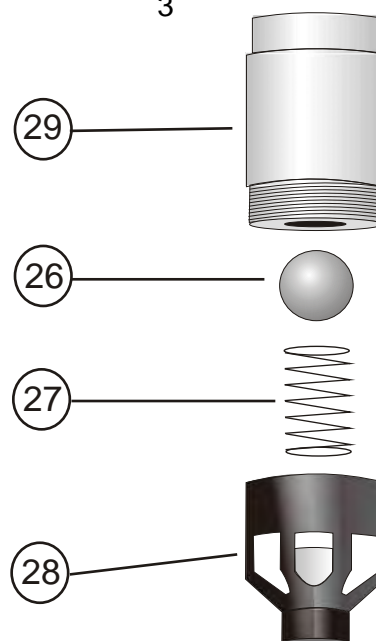

Detaljförteckning för pumpenheten

Ref. nr.	Art. nr.	Beskrivning	Antal
1	E10131	Verktyg för montering och demontering av pumpenheten	1
2	E10103B	Bottenplugg M18	1
2B	E10103T	Tredobricka M18	1
3	E10136	Adapter 3/4" in - 1/2" ut	1
3 alternativ	E10137	Adapter 3/4" in - ut (med 3/4"-slang)	1
Ej bild	E10133	Adapter 1/4" in-ut	1
4	E10104B	Tryckkär	1
5	E10105SS	Hållarbult, rostfritt stål	1
6	E10106	Silkopp	1
9	E10134	Zinkanod	1
10	E10110SS	Distansbult, rostfritt stål	3
13	E10113SS	Pumpstycke, rostfritt stål	1
14	E10114	Pumpkolv	3
15*	E10115	Stödring	3
16*	E10116B	Manschettpackning	3
17	E10117	O-ring	2
21	E10121	Spännbåge	1
22*	E10122	O-ring	3
23	E10123	Hylsnyckel	1
25	E10125BSS	Ventil komplett, inkluderar E-10126B till E-10129	3
30	E10130	Bult till spännbåge	1
31	E10102B	17+22mm-nyckel	1

* ingår i reparationssett E10100

Rep. sats E10100 innehåller:

	Art. nr.	Beskrivning	Antal
15	E10115	Ring	3
16	E10116B	Manschettpackning	3
22	E10122	O-ring	3
26	E10126B	Kula	3
27	E10127B	Fjäder	3

Ventilen

Ref. nr.	Art. nr.	Beskrivning	Antal
25	E10125BSS	Ventil komplett	3
26*	E10126B	Ventilkula, stål	3
26 Alt.	E10126C	Ventilkula, keramik	3
27*	E10127B	Fjäder	3
28	E10128	Ventilbotten	3
29	E10129	Ventilhus	3