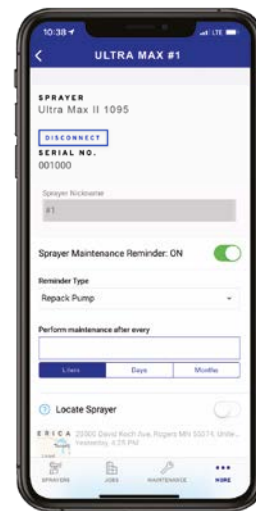

FÖLJ ALLA SPRUTOR

Följ upp exakt position och produktion per timma

Färre resor till arbetsplatserna

SE HUR ARBETET FRAMSKRIDER

Produktionsfakta och rapportering från valfri plats

Försäkra dig om att nödvändigt material kommer fram i tid

MAXIMERA DRIFTTIDEN

Utarbeta underhållsscheman och få påminnelser

Försäkra dig om att sprutan är redo för uppgiften

EFFEKTIVISERA DIN VERKSAMHET MED BLUELINK™:

Nu kan du hålla koll på alla sprutor och veta var de finns samt se deras produktion per timme. Du kan följa hur arbetet framskrider och se till att nödvändigt material kommer fram i tid.

Maximera sprutningstiden genom schemalagt underhåll och få påminnelser om underhållstidpunkter.

INGA MÅNDSAVGIFTER

Lokala trafikkostnader kan tillkomma

LADDA NED DEN KOSTNADSFRIA BLUELINK™ APPEN

Gå in på www.graco.com/BlueLink och välj BlueLink™
Appen finns för iOS och Android