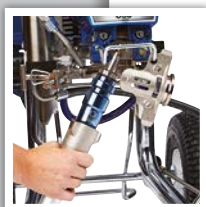

graco.com/electricsprayers