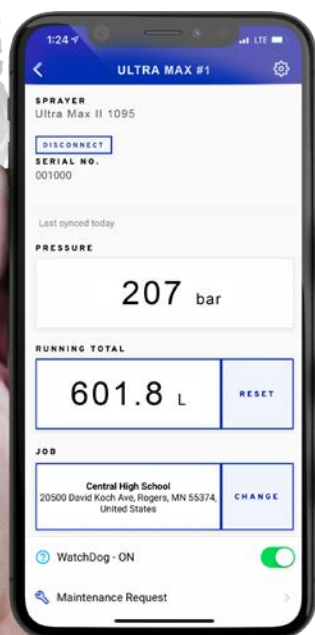

FÖLJ ALLA SPRUTOR

Följ upp exakt position och produktion per timma

Färre resor till arbetsplatserna

SE HUR ARBETET FRAMSKRIDER

Produktionsfakta och rapportering från valfri plats

Försäkra dig om att nödvändigt material kommer fram i tid

MAXIMERA DRIFTTIDEN

Utarbeta underhållsscheman och få påminnelser

Försäkra dig om att sprutan är redo för uppgiften

EFFEKTIVISERA DIN VERKSAMHET MED BLUELINK™:

Nu kan du hålla koll på alla sprutor och veta var de finns samt se deras produktion per timme. Du kan följa hur arbetet framskrider och se till att nödvändigt material kommer fram i tid.