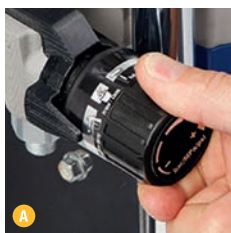

Justerbar tryckkontroll

Spruta och rolla en mängd olika färger.