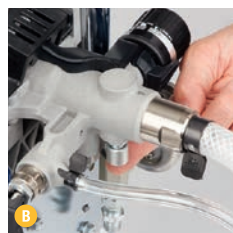

PushPrime™

Garanterar snabb luftning varenda gång – frigör inloppsbackventiler som fastnat vid eventuella problem.