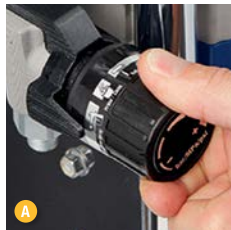

GX 21 SLADDLÖS

Justerbar tryckkontroll

Spruta och rolla en mängd olika färger.