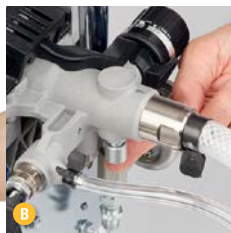

PushPrime™

Garanterar snabb luftning varenda gång – frigör inloppsbackventiler som fastnat vid eventuella problem.