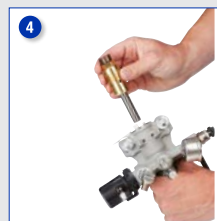

# PROXCHANGE

Skjut luckan åt sidan och öppna den

Ta bort pumpenheten

Använd ramens sexkantsfattning för att lossa pumpen och ta bort kassetten

Installera den nya kassetten och byt pumpen