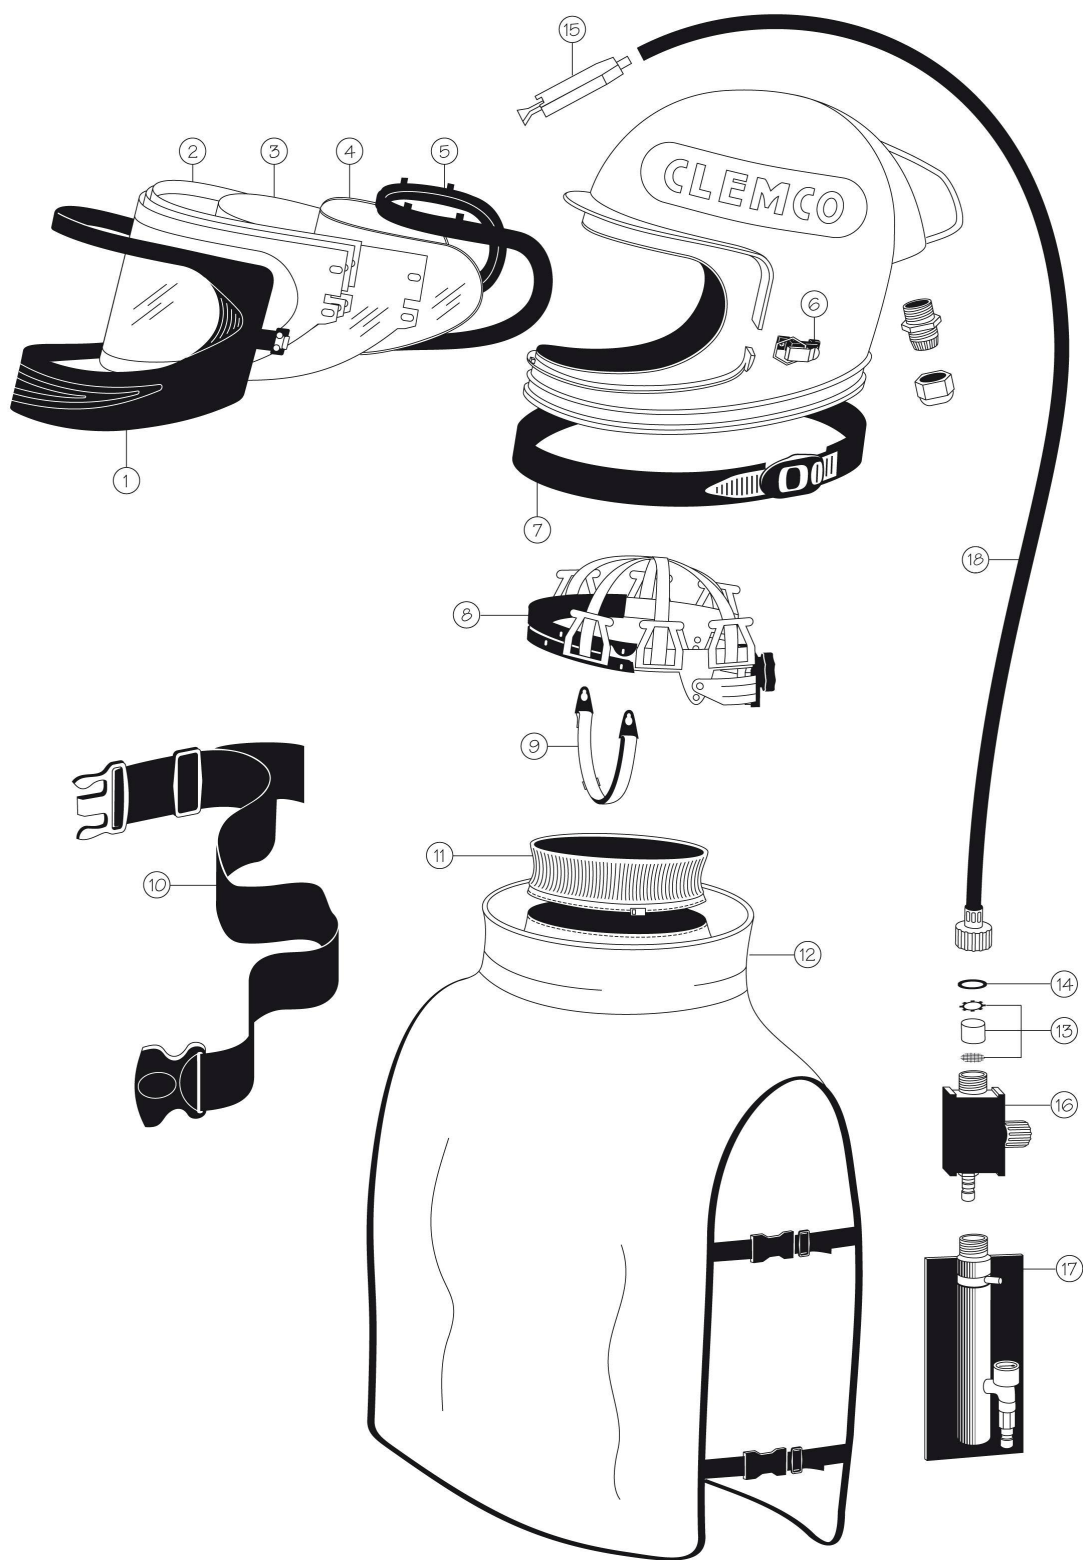

Apollo-600 blæsehjelm

Apollo-600 blæsehjelm

Varenummer	Position	Beskrivelse
24012	1	Visirramme til Apollo 600
04361	2	Ydre rude til Apollo 60/600
04373	3	WHS-16 mellemrude Apollo 60/600 (25 stk.)
04367	4	WHS-15 Indrerude til Apollo 60/600 (5 stk.)
23819	5	Visirpakning til Apollo 600
24316	6	
23801	7	Hjelmbånd til kappe
23806	8	Hovedophæng til Apollo 600
04460	9	WSH-20 hagebånd til Apollo 600
04430	10	WHS-25 bælte til Apollo 60/100/600
08740	11	WHS-26 indre krave til Apollo 60/100/600
23815	12	Kappe til Apollo 600
04381	13	Rep. sæt til justeringsventil Apollo 600
04370	14	WHS-24 pakningssæt (6 stk.)
100915	15	Luftindikator til Apollo 600
100074	16	Luftreguleringsventil til Apollo 600
04411	17	WHS-3 Klimakontrol
100914	18	Åndedrætsslange til Apollo 600