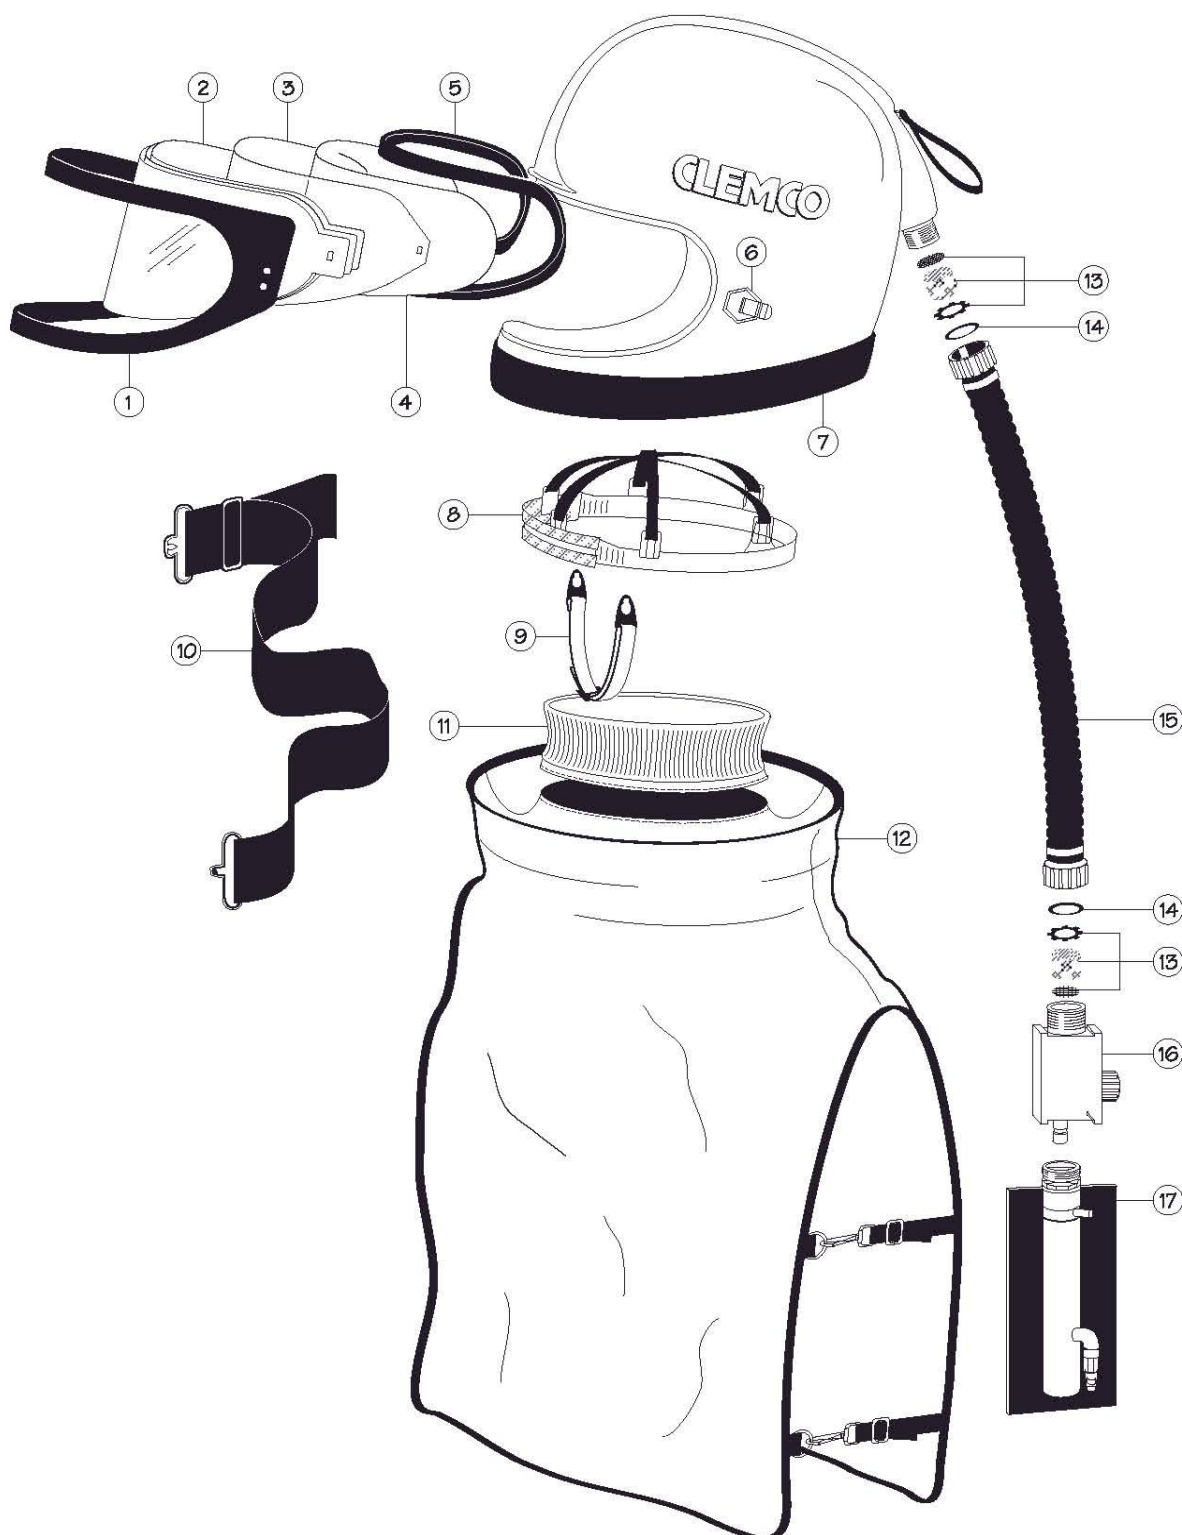

Apollo-60 blæsehjelm rød

Apollo-60 blæsehjelm – rød

Varenummer	Position	Beskrivelse
10505		Apollo-60 blæsehjelm komplet med bælte og justerventil
08741	1	Vinduesramme
04372	2	Ydre rude – pakke med 45 stk.
04373	3	Mellem rude – pr. stk
04367	4	Indre rude pakke med 5 stk
04452	5	Pakning til vinduesramme
04368	6	Vindueslås
10534	7	Gummiliste
08892	8	Justerbart ophæng
04460	9	Hagebånd
04430	10	Bælte
08740	11	Indre krave
04435	12	Ydre kappe – nylon
04381	13	Repsæt til luftindtag
04370	14	Pakning til luftindføringssslange
92038	15	Luftindføringssslange
100042	16	Bælte og justerventil
04411	17	Klimakontrol varm/kold
04410	17	Klimakontrol kold
04514		Glasindsats komplet

Friskluftsslange og tilbehør

90341	Friskluftsslange 10mm – pr m
04364	20m friskluftsslange koblet
04415	40m friskluftsslange koblet
01060	Lynkobling hun 10mm
90172	Lynkobling han 10mm
90084	Oetriker slangeklemme