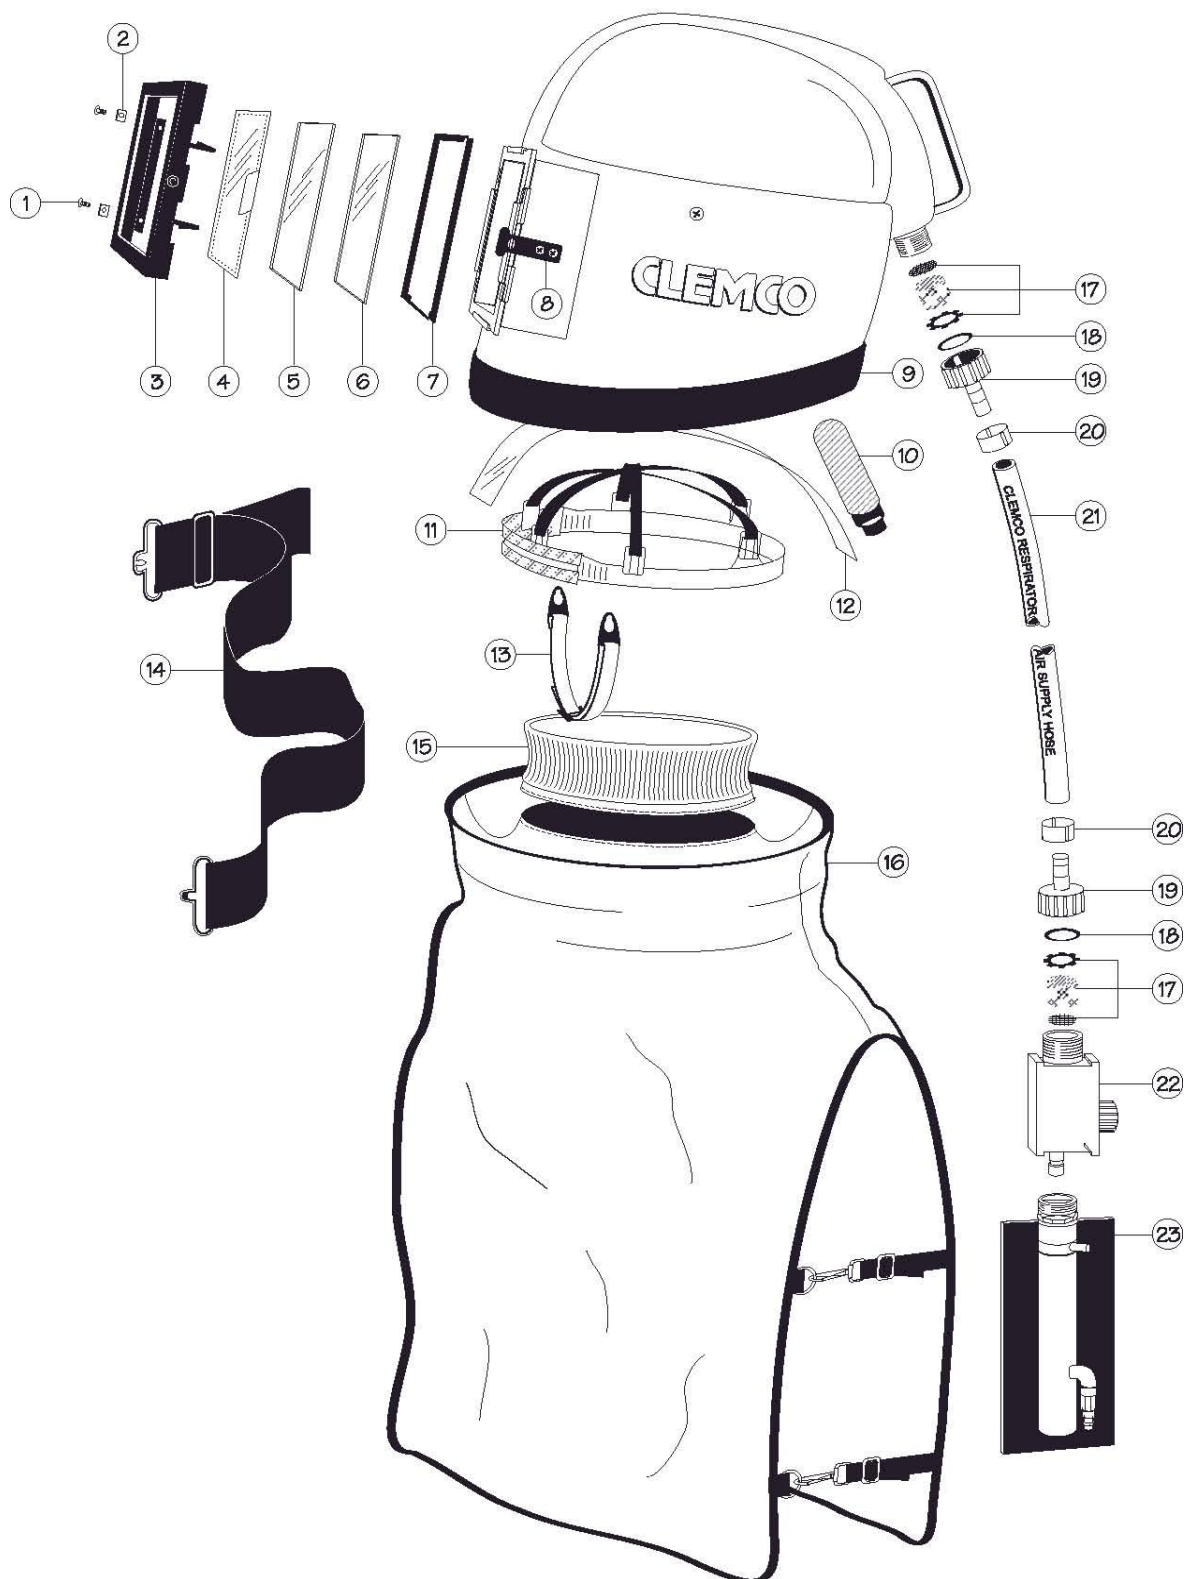

Apollo-100 blæsehjelm grøn

Varenummer	Position	Beskrivelse
21045		Apollo-100 blæsehjelm komplet med bælte og justerventil
90295	1	Skrue
90041	2	Møtrik
90292	3	Vinduesramme
21042	4	Afrivningsruder – pakke med 25 stk.
90290-1	4	Ydre rude, alternativ, glas
21043	5	Mellem rude – plast
21044	6	Indre rude –glas, 3 mm tyk
99996	7	Pakning til vinduesramme
90733	8	Gummiliste
10534	9	Plastbånd til kappemontering
90270	10	Lyddæmper
08892	11	Hovedophæng
90268D	12	Plaststykke til luftkanal
04460	13	Hagebånd
04430	14	Bælte
94260	15	Halskrave
04435	16	Kappe med halskrave
04381	17	Repsæt til luftindtag
04370	18	Pakning til slangestuds – 6 stk.
01030	19	Slangestuds med omløber
90084	20	Oetiker slangeklemme
90130	21	Luftslange komplet
100042	22	Justerventil med bælte
04411	23	Klimakontrol kold/varm
04410	23	Klimakontrol

Friskluftslange og tilbehør

90341	100042	Friskluftslange 10mm – pr m
04364	044	20m friskluftslange koblet
04415		40m friskluftslange koblet
01060		Lynkobling hun 10mm
90172		Lynkobling han 10mm
90084		Oetriker slangeklemme