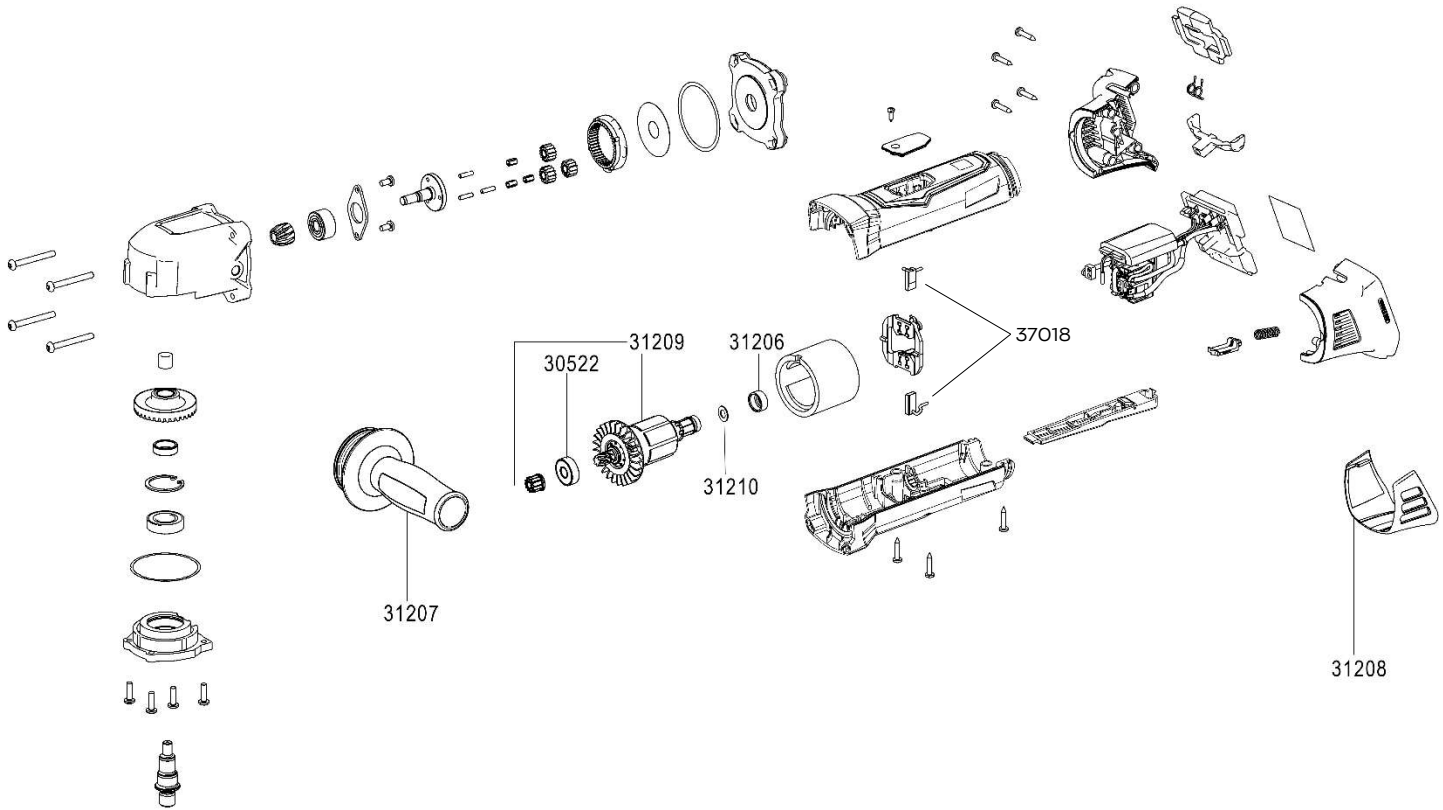

## GEAR BOX: EXPLODED VIEW AND SPARE PART LIST

Art.-Nr. Item Code	DE / Bezeichnung	EN / Description
ZU-029	Schutzhaube	Protection Cover
37001	Hochleistungs-Zahnriemen	High-performance tooth belt
37008	Arm für Beschleunigungsstab, rot eloxiert	Arm for Accelerator Bar, anodized red
37005	Torx Schlüssel	Torx wrench
37006-37007	Getriebe-Gehäuse Set	Gearbox housing set
37004	Abtriebswelle, montiert	Output shaft set, mounted
37014	Überwurfmutter	Sleeve nut
37021	Antriebswelle Montageset	Input shaft assembly set
37010	Schrauben Set (schwarz)	Screw set (black)
37011	Schrauben Set (rot)	Screw set (red)

## MOTOR: EXPLODED VIEW AND SPARE PART LIST

Art.-Nr. Item Code	DE / Bezeichnung	EN / Description
31206	Gummibuchse	Rubber Bushing
31207	Antivibrationshandgriff	Anti-Vibration Handle
31208	Filter komplett	Filter, complete
31209	Anker, vollständig	Armature, complete
31210	Scheibe	Washer
30522	Rillenkugellager	Ball Bearing 8x22x7
37018	Kohlebürstenset	Carbon brushes, pair