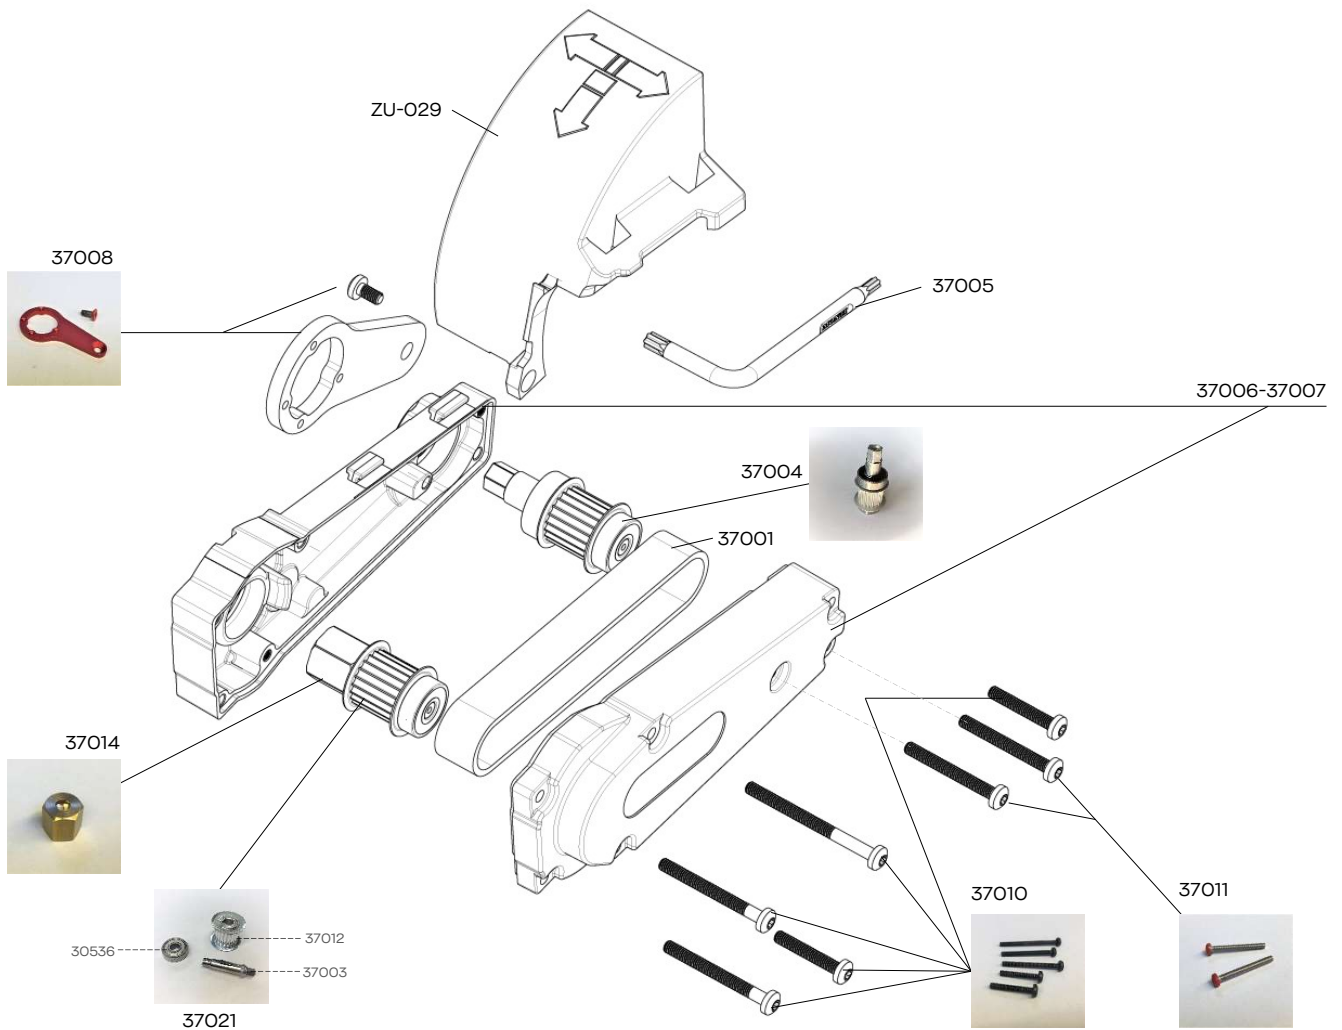

# BRISTLE BLASTER® CORDLESS

## GEAR BOX: EXPLODED VIEW AND SPARE PART LIST

Art.-Nr. Item Code	DE / Bezeichnung	EN / Description
ZU-029	Schutzhaube	Protection Cover
37001	Hochleistungs-Zahnriemen	High-performance tooth belt
37008	Arm für Beschleunigungsstab, rot eloxiert	Arm for Accelerator Bar, anodized red
37005	Torx Schlüssel	Torx wrench
37006-37007	Getriebe-Gehäuse Set	Gearbox housing set
37004	Abtriebswelle, montiert	Output shaft set, mounted
37014	Überwurfmutter	Sleeve nut
37021	Antriebswelle Montageset	Input shaft assembly set
37010	Schrauben Set (schwarz)	Screw set (black)
37011	Schrauben Set (rot)	Screw set (red)

## MOTOR: EXPLODED VIEW AND SPARE PART LIST

Art.-Nr. Item Code	DE / Bezeichnung	EN / Description
31206	Gummibuchse	Rubber Bushing
31207	Antivibrationshandgriff	Anti-Vibration Handle
31208	Filter komplett	Filter, complete
31209	Anker, vollständig	Armature, complete
31210	Scheibe	Washer
30522	Rillenkugellager	Ball Bearing 8x22x7
37018	Kohlebürstenset	Carbon brushes, pair