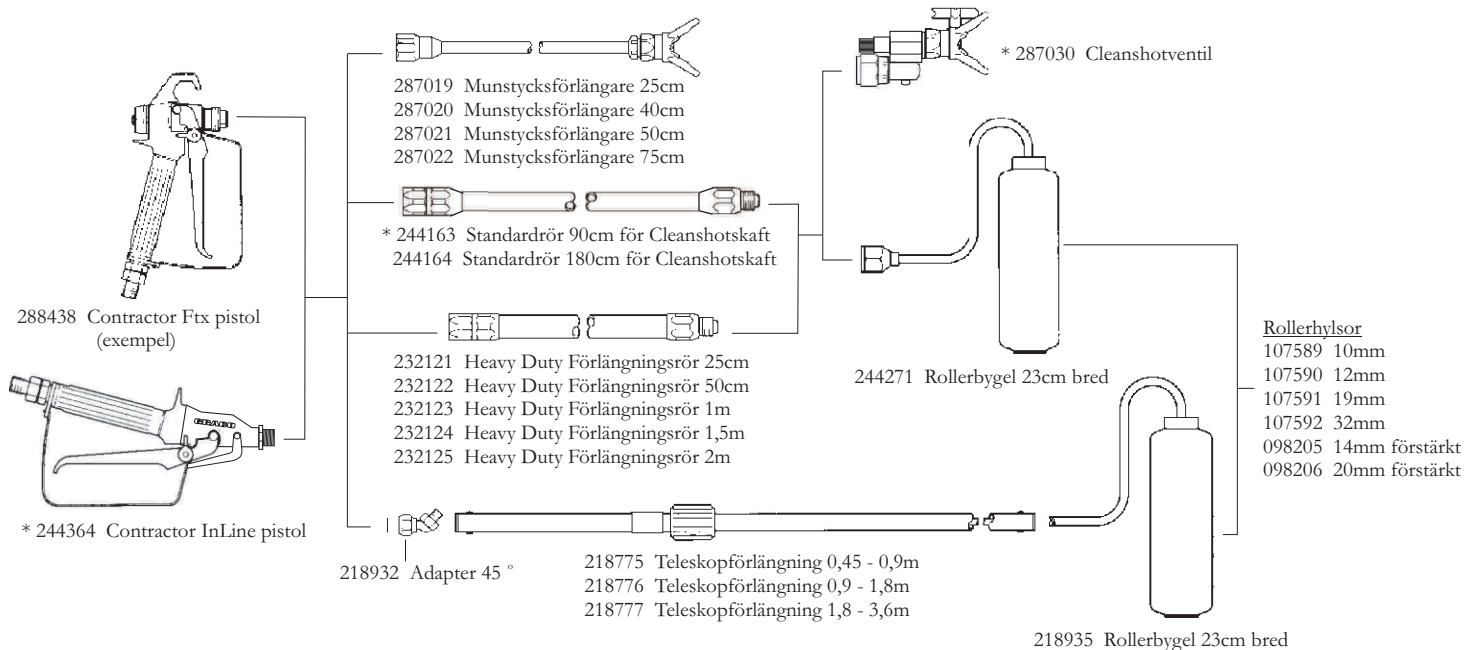

# Skaft- och roller-schema

\* = Ingår i Cleanshotskaft komplett 287026